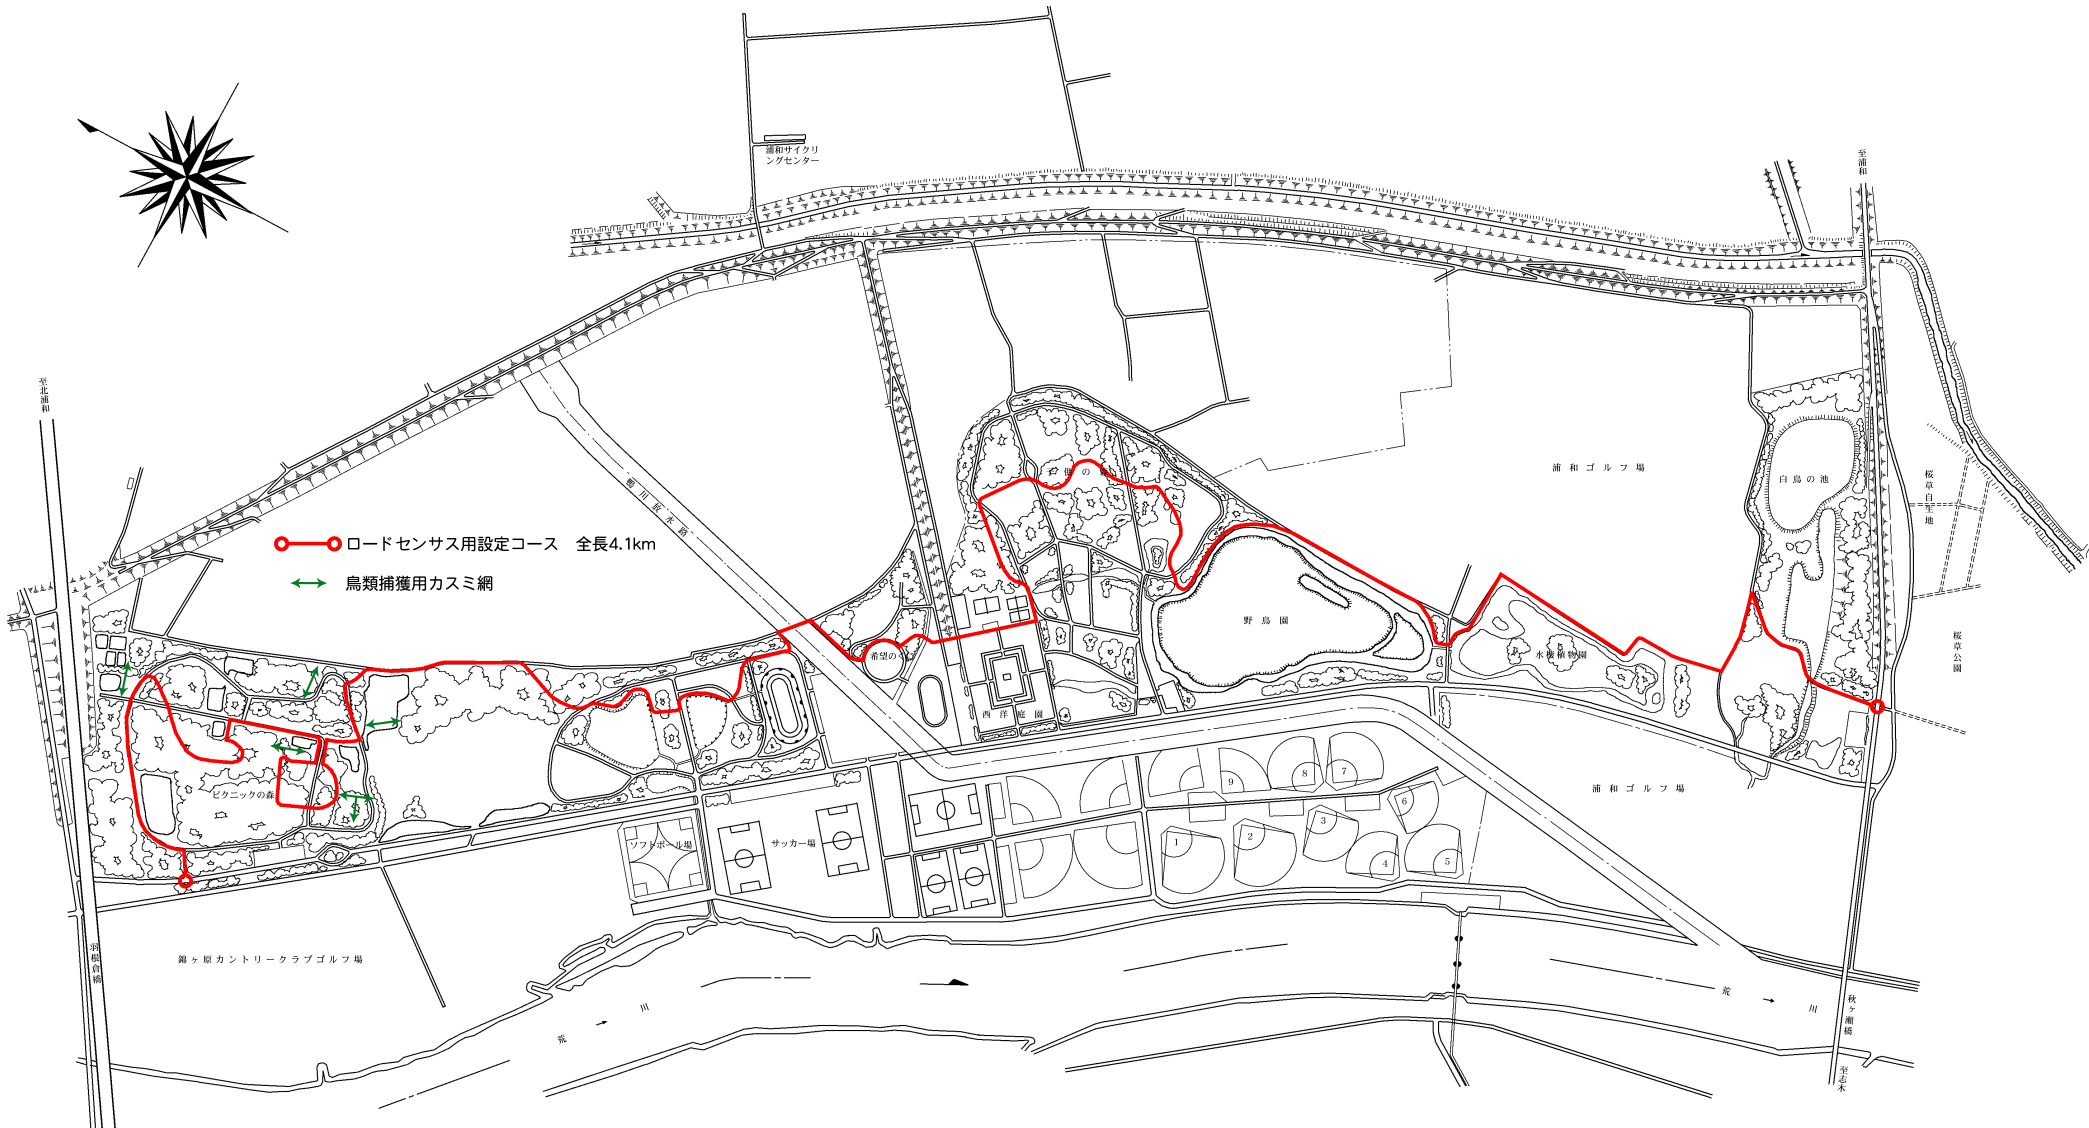

# 秋ヶ瀬公園平面図

●—○ ロードセンサス用設定コース 全長4.1km

↔ 鳥類捕獲用カスミ網

湖ヶ原カントリークラブゴルフ場

フットボール場

サッカー場

希望の池

野鳥園

浦和ゴルフ場

白島の池

浦和ゴルフ場

桜草自生地

桜草公園

秋ヶ瀬川

浦和サイクリングセンター

国道16号

新川

新川

新川

新川

新川